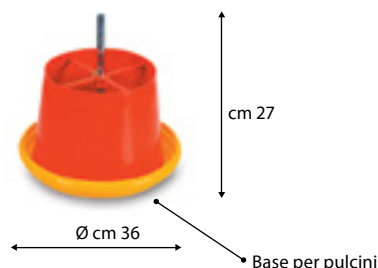

ABBEVERATOI E MANGIATOIE PER POLLI E VOLATILI

Mangiatoia tramoggia lt 12 - PULCINI

Mangiatoia tramoggia per pulcini in materiale plastico. Regolabile grazie all'asta centrale forata a più livelli per modificare la disponibilità di alimento alla base.

 Plastica ad uso alimentare.

Capacità: lt 12 = kg 10

					
1850A0000	10	30,5x30,5x49 38x38x31	0,91	8010213018503	
1850AC000*	5	38x38x44	1,092	8010213968501	

* Completo di coperchio

Mangiatoia tramoggia lt 23 - PULCINI

Mangiatoia tramoggia per pulcini in materiale plastico. Regolabile grazie all'asta centrale forata a più livelli per modificare la disponibilità di alimento alla base.

 Plastica ad uso alimentare.

Capacità: lt 23 = kg 18

					
1849A0000	10	30x30x86,5 38x38x31	1,49	8010213018497	
1849AC000*	5	38x38x75	1,746	8010213968495	

* Completo di coperchio

Mangiatoia universale

Piccola e capiente mangiatoia universale, adatta a tutti i tipi di rete, facilissima da montare, semplicissima da pulire. Plastica ad uso alimentare di alta qualità. Ideale per volatili.