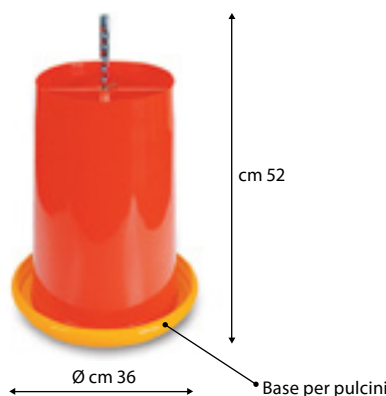

 Plastica ad uso alimentare.

Capacità: lt 12 = kg 10

					
1850A0000	10	30,5x30,5x49 38x38x31	0,91	8010213018503	
1850AC000*	5	38x38x44	1,092	8010213968501	

* Completo di coperchio

Mangiatoia tramoggia lt 23 - PULCINI

Mangiatoia tramoggia per pulcini in materiale plastico. Regolabile grazie all'asta centrale forata a più livelli per modificare la disponibilità di alimento alla base.

 Plastica ad uso alimentare.

Capacità: lt 23 = kg 18

					
1849A0000	10	30x30x86,5 38x38x31	1,49	8010213018497	
1849AC000*	5	38x38x75	1,746	8010213968495	

* Completo di coperchio

Mangiatoia universale

Piccola e capiente mangiatoia universale, adatta a tutti i tipi di rete, facilissima da montare, semplicissima da pulire. Plastica ad uso alimentare di alta qualità. Ideale per volatili.